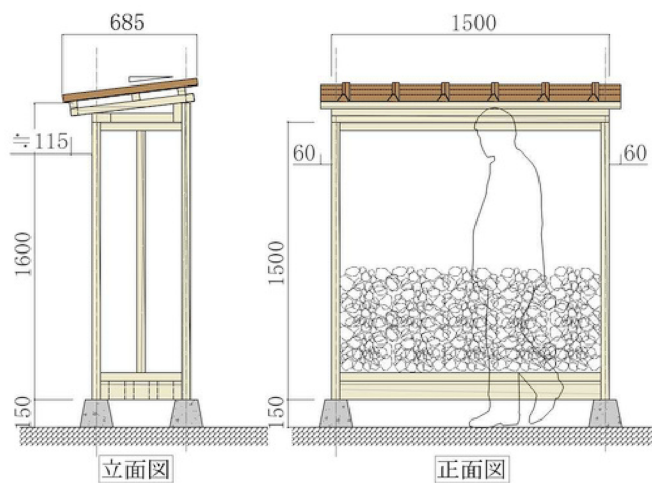

ユニット化で短い
納期で施工可能

02

横に連結で好みの
数に増設が可能

03

無駄を省いた
シックなデザイン

04

塀・フェンスの代
わりにもなる

■ 価格

シルバグレイ

オリーブ

ワイス

■ 仕様及びサイズ

外 寸 法 : W1620×D730×H1900
 構造下地 : 100×45材、30×40材
 屋 根 : オンデュビラ (指定色3色から選択可)
 塗 料 : キシラデコール (指定色4色から選択可)
 基 礎 : 東石仕様の置き型とする。
 連 結 : 可能
 (※設置後から追加での連結は基礎の仕様
 が置き型のみ可能です。)

お問い合わせ・ご相談はお気軽にご連絡ください ☎ 03-5962-7991 ☎ 09:00~18:00 土日祝休